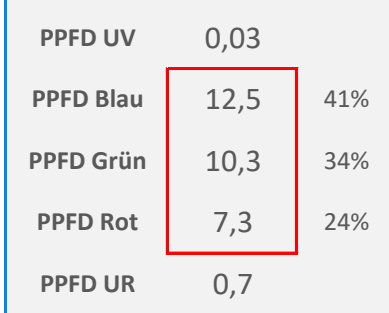

ArtikelNr.: 052-0234

Artikel: aquaLUMix AFRICAN-SUN

PAR - Photosynthetisch aktive Strahlung

PPE - Photosynthetischer Photonenfluss pro Watt elektrischer Energie

PPFD - Photosynthetische Photonenflussdichte