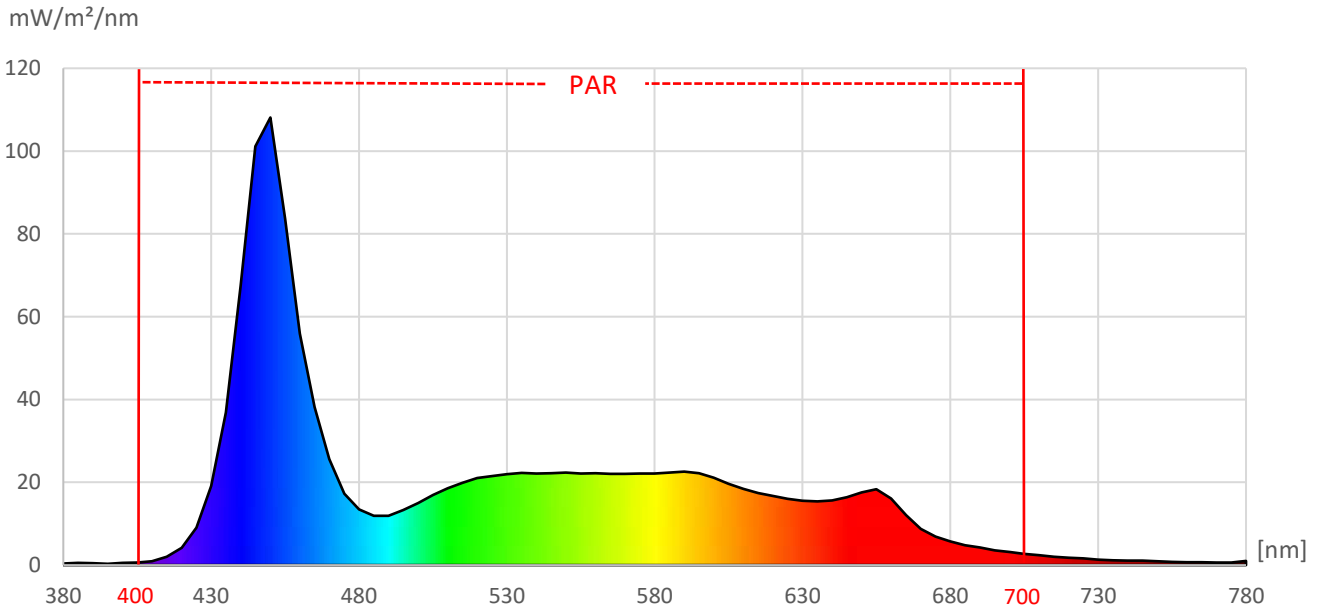

ArtikelNr.: 052-0234

Artikel: aquaLUMix AFRICAN-SUN

PAR - Photosynthetisch aktive Strahlung

PPE - Photosynthetischer Photonenfluss pro Watt elektrischer Energie

PPFD - Photosynthetische Photonenflussdichte