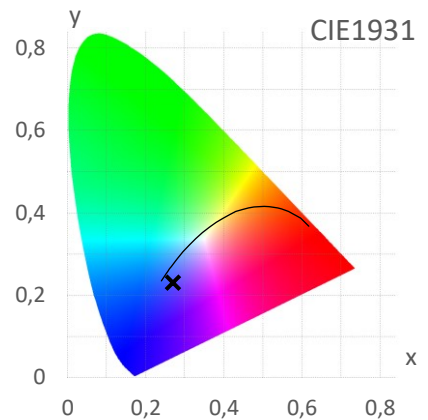

ArtikelNr.: 052-0234

Artikel: aquaLUMix AFRICAN-SUN

PAR - Photosynthetisch aktive Strahlung

PPE - Photosynthetischer Photonenfluss pro Watt elektrischer Energie

PPFD - Photosynthetische Photonenflussdichte