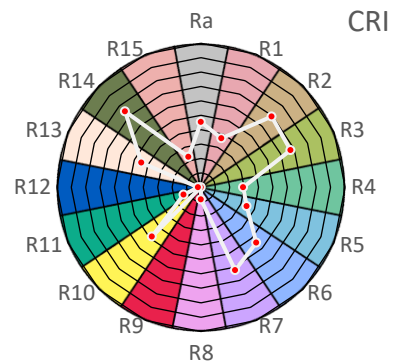

ArtikelNr.: 052-0234

Artikel: aquaLUMix AFRICAN-SUN

PAR - Photosynthetisch aktive Strahlung

PPE - Photosynthetischer Photonenfluss pro Watt elektrischer Energie

PPFD - Photosynthetische Photonenflussdichte