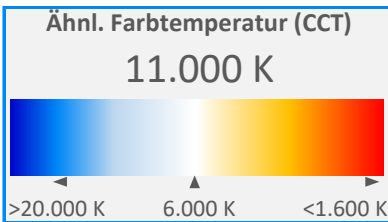

ArtikelNr.: 052-0234

Artikel: aquaLUMix AFRICAN-SUN

PAR - Photosynthetisch aktive Strahlung

PPE - Photosynthetischer Photonenfluss pro Watt elektrischer Energie

PPFD - Photosynthetische Photonenflussdichte